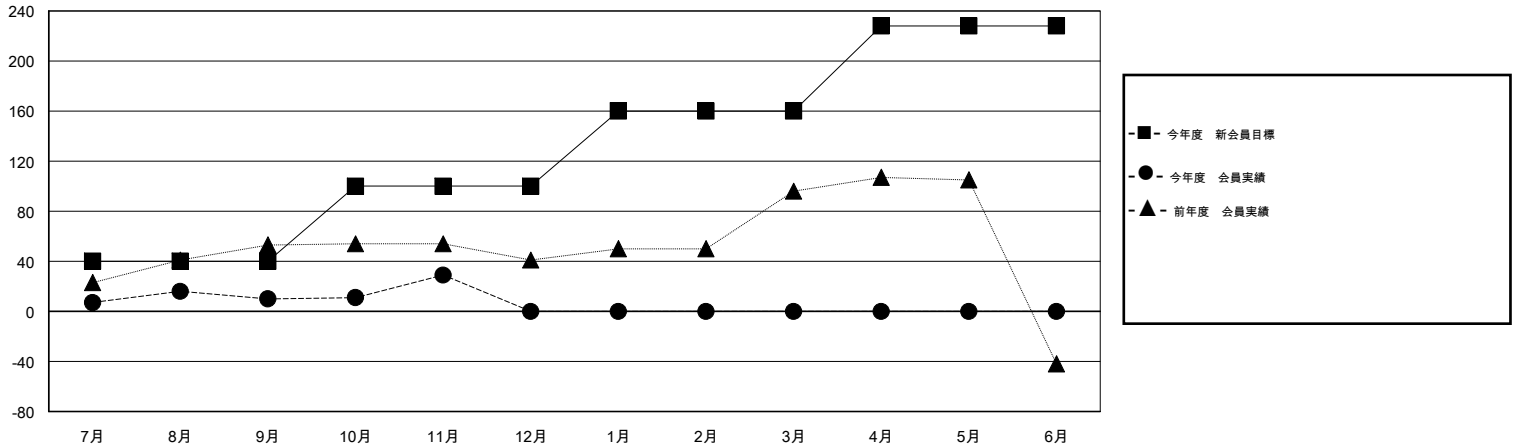

# MONTHLY MEMBERSHIP PROGRESS REPORT

District 331 A

Results as of: 11/30/2016

GMT: Masayuki Kaneko

地域 JAPAN

GMT会則地域 5-Jap

クラブ				
結果: 2016-2017				
四半期	新クラブ目標	新クラブ	解散クラブ	純増/減
7月/8月/9月	0	0	0	0
10月/11月/12月	0	0	0	0
1月/2月/3月	0	0	0	0
4月/5月/6月	1	0	0	0

名				
結果: 2016-2017				
四半期	新会員目標	チャーターメン バー/新会員	退会者	純増/減
7月/8月/9月	40	74	64	10
10月/11月/12月	60	42	23	19
1月/2月/3月	60	0	0	0
4月/5月/6月	68	0	0	0

新クラブ目標及び実績累計

会員目標及び実績累計

解散クラブ: 0	45 CLUBS OF 73 一名以上の新会員を登録	男女別
		男性 2,226 (80.36%)
		女性 544 (19.64%)
退会者	健康診断データはこちら	家族会員 817
物故会員 8		世帯主 361
クラブ解散 0		世帯主以外 456
その他 79		
合計 87		